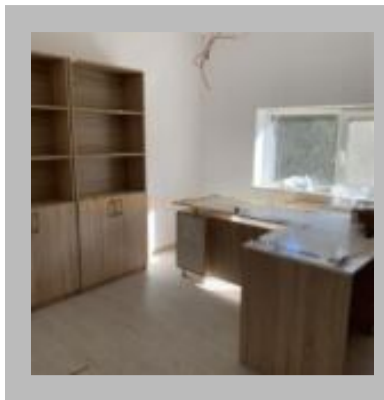

Spatiu pentru birouri de inchiriat in Cluj Napoca - AR15515

Detalii

Pret : €75 Euro/mp
Zona : Cluj Napoca
Suprafata utila : 400 mp
Compartimentare : Decomandat
Nr. camere : 15
Nr. bai : 2

Descriere

Acest articol este disponibil si in: Englez? Francez?

Aresco Imobiliare ofera spre inchiriere birouri recent renovate, situate in Grigorescu, aproape de zona comerciala, cu suprafata de totala de 400 mp, finisate, ocupabile imediat. Spatiul beneficiaza de 17 locuri de parcare si 2 boxe pentru depozitare.

Pret de inchiriere : 7,5 Euro/mp.