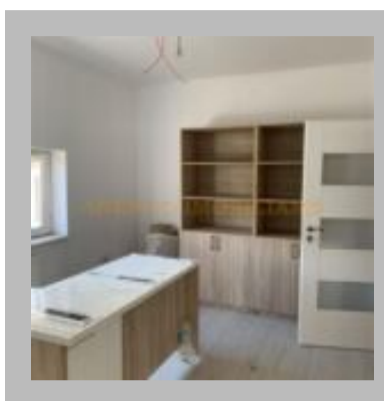

Spatiu pentru birouri de inchiriat in Cluj Napoca - AR15515

Detalii

Pret : €75 Euro/mp
Zona : Cluj Napoca
Suprafata utila : 400 mp
Compartimentare : Decomandat
Nr. camere : 15
Nr. bai : 2

Descriere

Acest articol este disponibil si in: Englez? Francez?

Aresco Imobiliare ofera spre inchiriere birouri recent renovate, situate in Grigorescu, aproape de zona comerciala, cu suprafata de totala de 400 mp, finisate, ocupabile imediat. Spatiul beneficiaza de 17 locuri de parcare si 2 boxe pentru depozitare.

Pret de inchiriere : 7,5 Euro/mp.