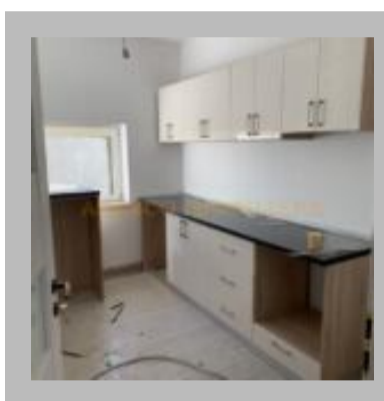

Spatiu pentru birouri de inchiriat in Cluj Napoca - AR15515

Detalii

Pret : €75 Euro/mp
Zona : Cluj Napoca
Suprafata utila : 400 mp
Compartimentare : Decomandat
Nr. camere : 15
Nr. bai : 2

Descriere

Acest articol este disponibil si in: Englez? Francez?

Aresco Imobiliare ofera spre inchiriere birouri recent renovate, situate in Grigorescu, aproape de zona comerciala, cu suprafata de totala de 400 mp, finisate, ocupabile imediat. Spatiul beneficiaza de 17 locuri de parcare si 2 boxe pentru depozitare.

Pret de inchiriere : 7,5 Euro/mp.