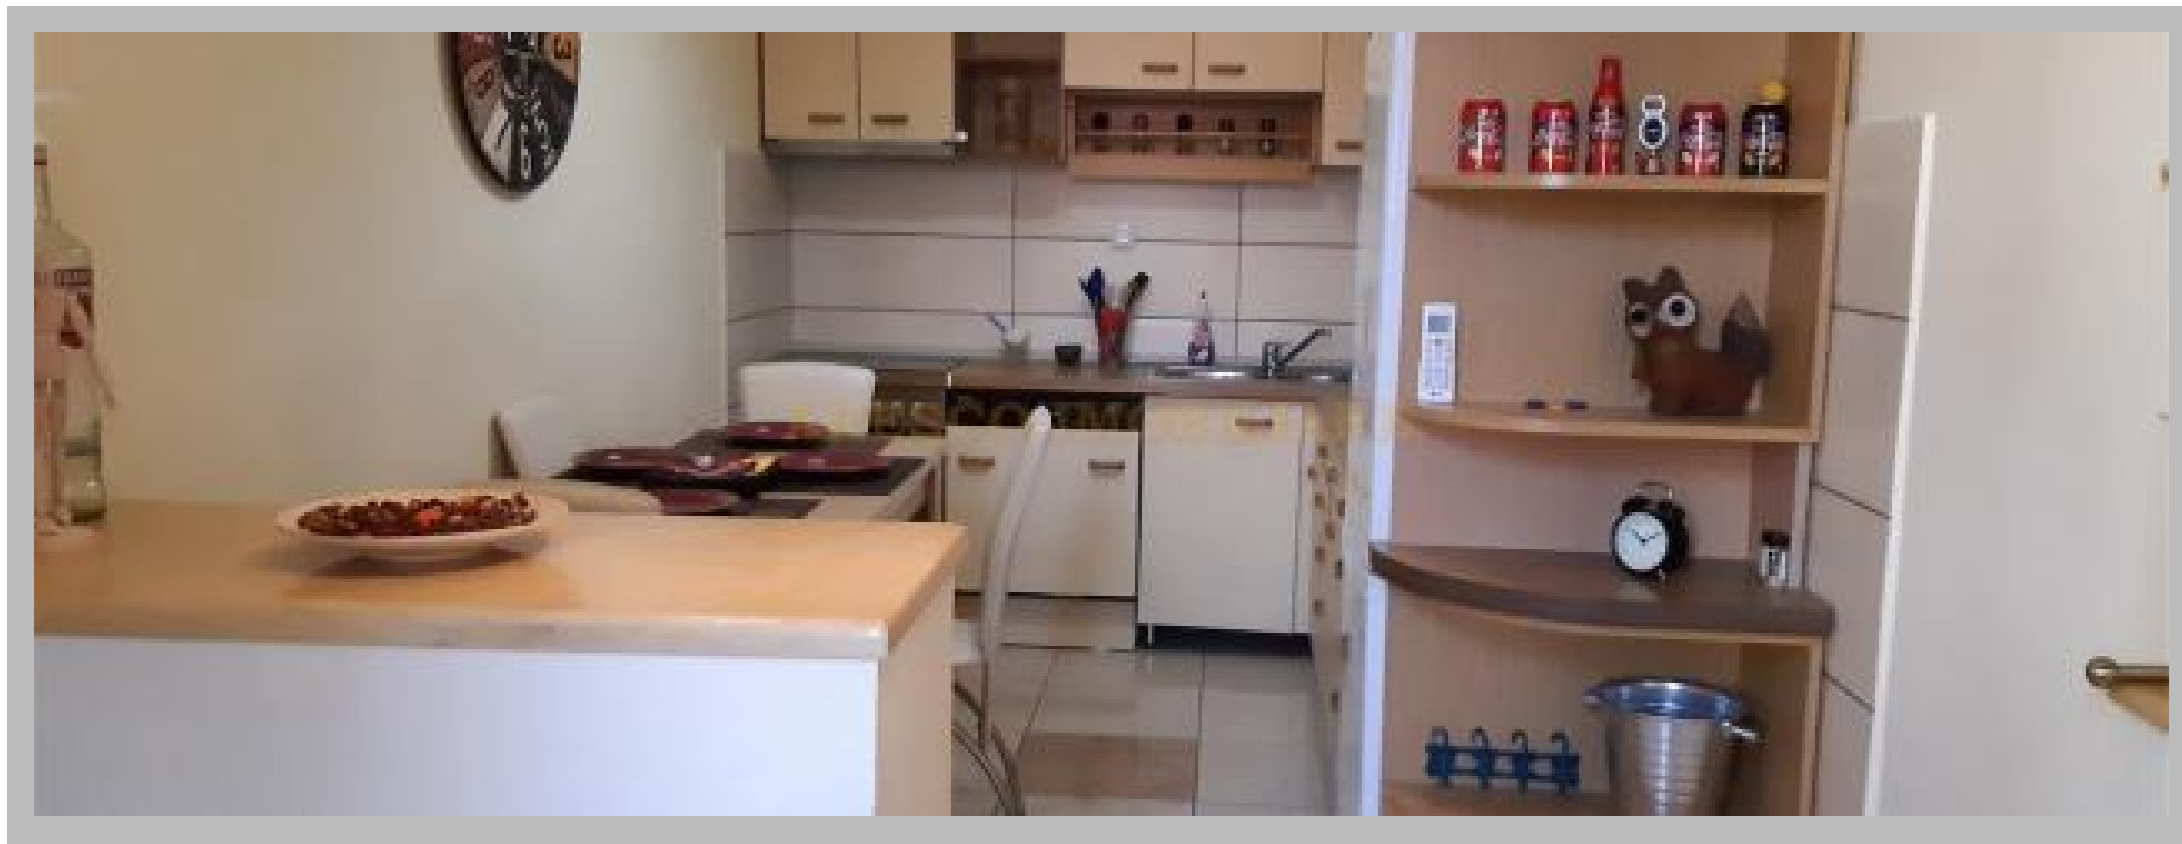

Chirie apartament cu 2 camere, ultracentral - AR11645

Detalii

Pret : €700 Euro
Zona : Cluj Napoca
Suprafata utila : 90
Etaj : Parter
Nr. camere : 2
Nr. bucatarii : 1
Nr. bai : 1

Descriere

Acest articol este disponibil si in: Englez? Francez?

Aresco Imobiliare ofera spre inchiriere apartament cu 2 camere situat in zona centrala, aproape de Primarie, cu suprafata utila de 90 mp, conditii exceptionale, complet finisat, mobilat si utilat, centrala termica proprie, AC. Ideal pentru studenti la medicina sau locuinta de protocol.
Pret de inchiriere : 700 Euro/luna.