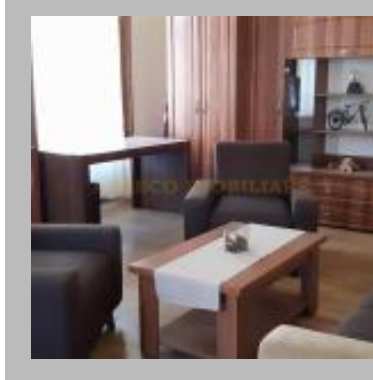

Chirie apartament cu 2 camere, ultracentral - AR11645

Detalii

Pret : €700 Euro
Zona : Cluj Napoca
Suprafata utila : 90
Etaj : Parter
Nr. camere : 2
Nr. bucatarii : 1
Nr. bai : 1

Descriere

Acest articol este disponibil si in: Englez? Francez?

Aresco Imobiliare ofera spre inchiriere apartament cu 2 camere situat in zona centrala, aproape de Primarie, cu suprafata utila de 90 mp, conditii exceptionale, complet finisat, mobilat si utilat, centrala termica proprie, AC. Ideal pentru studenti la medicina sau locuinta de protocol.
Pret de inchiriere : 700 Euro/luna.