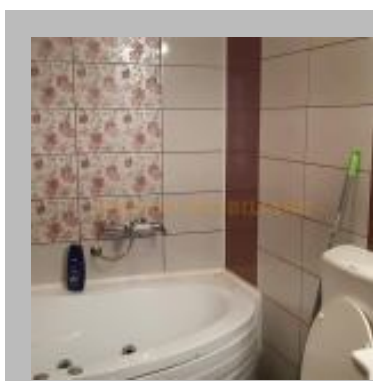

Scan the code above with your mobile device or click it to go directly to the Aresco Imobiliare website for Chirie apartament cu 2 camere, ultracentral - AR11645