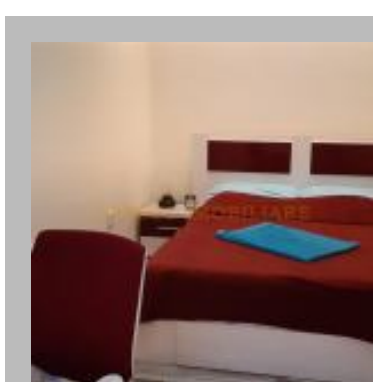

Scan the code above with your mobile device or click it to go directly to the Aresco Imobiliare website for Chirie apartament cu 2 camere, ultracentral - AR11645